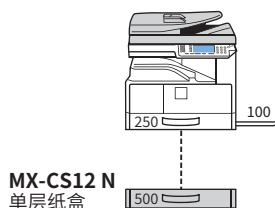

1 图形化操作面板

配置宽大、清晰液晶显示屏，按键布局合理，一目了然，让使用者轻松实现机器配置和功能操作。控制面板还可设置常用的快捷操作按键。另外，2个LED指示灯，一红一绿，以显示机器工作状态。

2 内置双面功能和RSPF

AR-2221R/2421R 内置双面模块实现高效双面复印打印输出。同时标配100张* RSPF 双面自动送稿器，原稿输送效率更高。

*原稿的用纸重量为80g/m²

3 多合一复印

标配多种简便实用的复印功能：身份证复印（轻松将身份证、银行卡等正反两面复印在一张纸上）、电子分页、十字分套（多套复印件两两十字交叉输出）、移边、消边、自动纸张/缩放选择、自动纸盒切换、2/4合1复印等。

4 方便的A3彩色扫描

标配 A3 彩色扫描功能。选购 Sharpdesk 软件，能方便地进行扫描文件的浏览、查找、分类和整合，并支持 OCR 文字识别。标配扫描至 USB 存储器，标配网络扫描功能。

5 大容量供纸

标配 250 张纸盒和 100 张手送纸盒，再选购 500 张纸盒，最大供纸量可达到 850 张。

6 高效网络打印

标配夏普网络打印机语言 SPLC，选购 AR-PB10 可升级为 PCL 网络打印。

*1：A4 尺寸，长边送纸。*2：A6 尺寸，仅短边送纸，需放置在手送纸盒。*3：当从纸盒进 A4 纸时，A4 稿件在原稿台上以自动曝光模式扫描，根据夏普公司内部检测，具体取决于检测方法和操作环境。*4：在室温 23°C、湿度 60RH、额定电压（稳压电源）时，根据夏普公司内部检测，具体取决于检测方法和检测环境。

- 产品外观、规格若有变更，恕不另行通知。
- 中国环境标志产品认证编号 CEC2018ELP02601012（编号今后将有所变化）。
- 符合中国 RoHS 标准
- Windows 与 Windows Server 是美国微软公司在美国和全球范围内的注册商标或商标。其他的品牌名和产品名是相应公司的注册商标或商标。
- 本产品可以在海拔 5000m 以下地区安全使用。

电器电子产品有害物质限制使用合格评定制度中采用自我声明方式使用的“供方符合性标志”。

消耗品

MX-237CR 光鼓
MX-238CU 光鼓组件

MX-237CV 载体

MX-237CT 墨粉盒
MX-238CT 墨粉盒

★ 夏普纯正耗材均贴有防伪标贴，您可以通过拨打电话进行查询（电话号码：010-59357057）。

★ 为了维护您的利益，建议使用夏普纯正耗材。若因使用非夏普纯正耗材而造成损失，用户需要自行承担。

系统配置图

AR-PB10 打印扩充组件

MX-PK10 PS 扩充组件

MX-USX5 Sharpdesk 文档管理软件 (5个许可号)

规格表